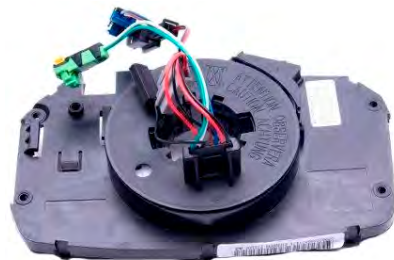

Tipo: Sensor de Ângulo de Direcções
Referência Original: 440561, 251640, 8200216462
Aplicações:
RENAULT
Megane II Hatchback (BM, CM), Megane II Carrinha (KM)

Ref. 53.96SKV563