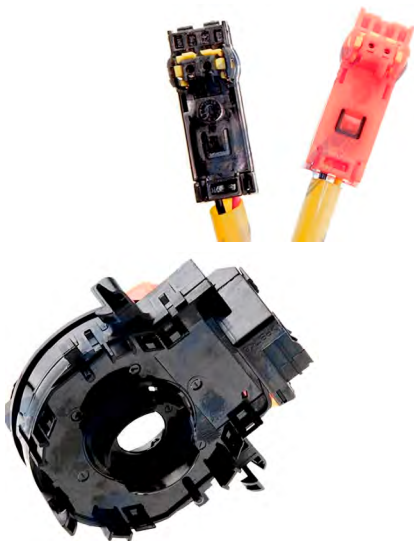

Tipo: Sensor de Ângulo de Direcções
Referência Original: 8430606140, 96SKV511
Aplicações:
LEXUS
GS III (S19), IS II Sedan (XE20), LS IV (XF40), LX III (J200), ES V (XV40)

Ref. 53.EASTY004

Ref. 53.EASHY006