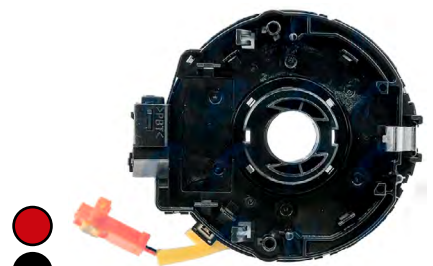

Ref. 53.96SKV517

Tipo: Sensor de Ângulo de Direções  
 Referência Original: 8430602080  
 Pinos: 2+2+2  
 Aplicações:  
 TOYOTA  
 RAV4 I SUV (XA10), Yaris I Hatchback  
 (P1), MR2 III Cabrio (W30), Corolla IX  
 Station Wagon (E120)

Ref. 53.96SKV587

Tipo: Sensor de Ângulo de Direções  
 Referência Original: 8430747020  
 Pinos: 4+4+10+12  
 Aplicações:  
 TOYOTA  
 Land Cruiser Prado 150 (J150)

Ref. 53.EASTY005

Tipo: Sensor de Ângulo de Direções  
 Referência Original: 843060K020  
 Pinos: 3  
 Aplicações:  
 TOYOTA  
 Hilux VII Pick-up, Hilux VII Camião de  
 plataforma/Chassis

Ref. 53.EASTY010

Tipo: Sensor de Ângulo de Direções  
 Referência Original: 84306-52020  
 Pinos: 2  
 Aplicações:  
 TOYOTA  
 Yaris Verso (P2), Celica VII Coupe (T230),  
 MR2 III Cabrio (W30), Previa / Estima  
 II (XR30), RAV4 II SUV (XA20), Avensis  
 Verso (M2), Corolla IX Hatchback (E120)

Ref. 53.EASTY011

Tipo: Sensor de Ângulo de Direções  
 Referência Original: 84306-02080  
 Pinos: 2+2+2  
 Aplicações:  
 TOYOTA  
 Yaris Verso (P2), MR2 III Cabrio (W30),  
 RAV4 II SUV (XA20), Corolla IX Sedan  
 (E120)