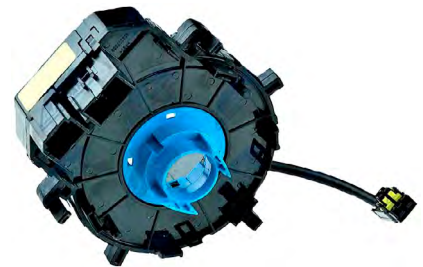

Tipo: Sensor de Ângulo de Direcções
Referência Original: 93490-1J500
Pinos:
Aplicações:
HYUNDAI
i20 I Hatchback (PB)

Ref. 53.EASHY003