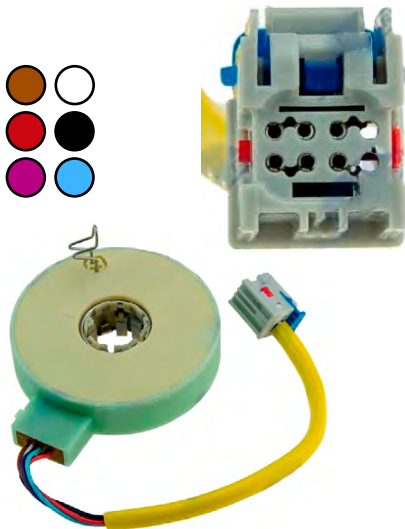

## Sensores de Ângulo de Direcção c/ Cabo

Família 53

Tipo: Sensor de Ângulo de Direcções  
Referência Original: 26130852  
Pinos: 6  
Tipo anel, diâmetro interior 24 mm, cabo c/ 265 mm  
Aplicações:  
FIAT 500 2007-,GRANDE PUNTO 2005

Ref. 53.ECKFT002

Ref. 53.17SKV482

Tipo: Sensor de Ângulo de Direcções  
Referência Original: 431420681  
Pinos: 6  
Aplicações:  
FIAT  
Panda II Hatchback (169)

Ref. 53.17SKV476

Tipo: Sensor de Ângulo de Direcções c/ Cabo  
Referência Original: Fiat 735501080 77364668 77365208 77365505  
Pinos: 7  
Aplicações:  
GRANDE PUNTO, CORSA C, CORSA D

Ref. 53.17SKV481

Tipo: Sensor de Ângulo de Direcções  
Referência Original: 450011  
Pinos: 7  
Tipo anel, interface digital, fita c/ 64 mm  
Aplicações:  
FIAT Grande Punto 199 Punto Evo 199 Punto Van 199, OPEL Corsa D (S07)