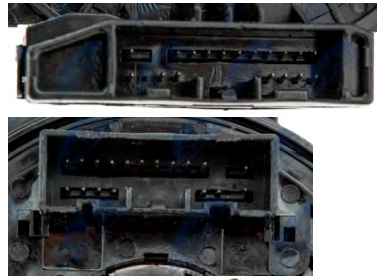

Tipo: Sensor de Ângulo de Direcções s/
Cabos
Referência Original: 13492930, 13492929
Pinos: 18 + 18
Aplicações:
CHEVROLET
Cruze Sedan (J300), Cruze Hatchback
(J305), Malibu IX

Ref. 53.EASPL003