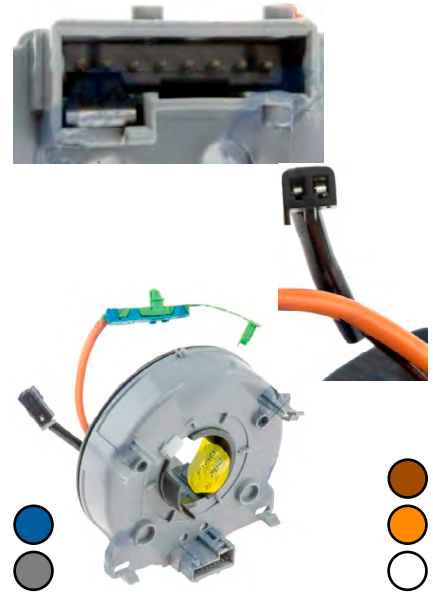

Tipo: Sensor de Ângulo de Direcções
Referência Original: 24459849
Aplicações:
OPEL
Corsa C Hatchback (X01), Corsa C Van
(X01), Meriva A (X03), Tigra Twintop (X04)

Ref. 53.EASPL006