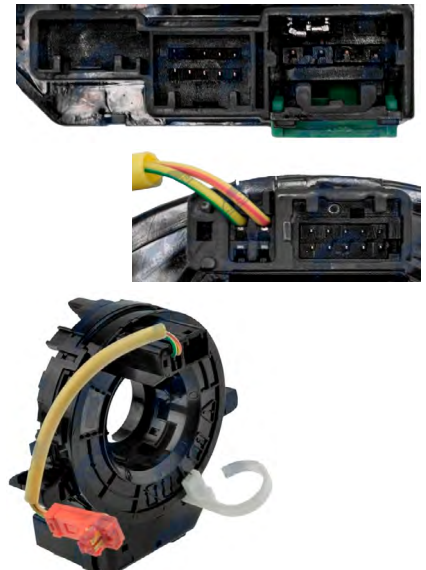

Tipo: Sensor de Ângulo de Direcções
Referência Original: 8619A164
Aplicações:
MITSUBISHI
ASX SUV (GA0), Outlander III SUV (GG,
GF), Outlander III Van (GF, GG)

Ref. 53.EASMS013