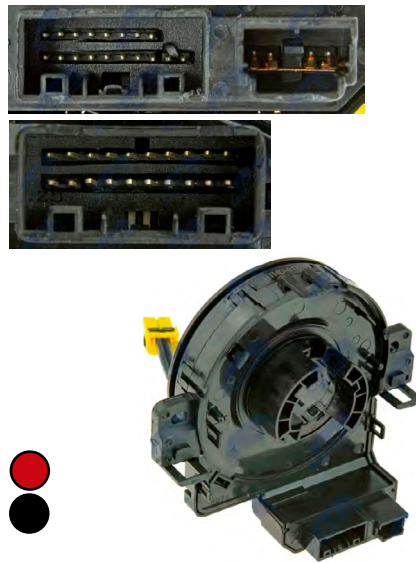

Tipo: Sensor de Ângulo de Direcções
Referência Original: 77900TR0B11
Pinos: 20+4+18
Aplicações:
HONDA
Civic IX Hatchback (FK), Civic IX Tourer (FK)

Ref. 53.EASHD017