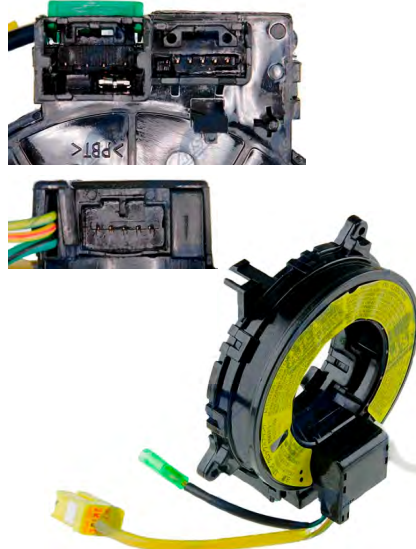

Tipo: Sensor de Ângulo de Direcções
Referência Original: 8619A015
Aplicações:
MITSUBISHI
L200 III Pick-up (K6), Outlander I SUV
(CU), Lancer VII Sedan (CS_A, CT_A)

Ref. 53.EASMS000