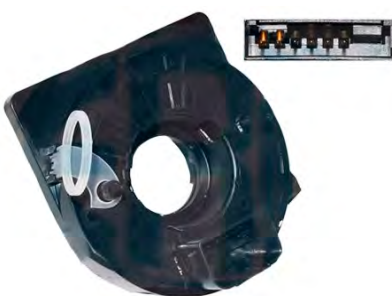

Tipo: Sensor de Ângulo de Direcções s/ Cabos
Referência Original: 6Q0959653A,
Pinos: 12
Aplicações:
SEAT
Ibiza III Hatchback (6L), Córdoba II Sedan (6L2)

Ref. 53.450028