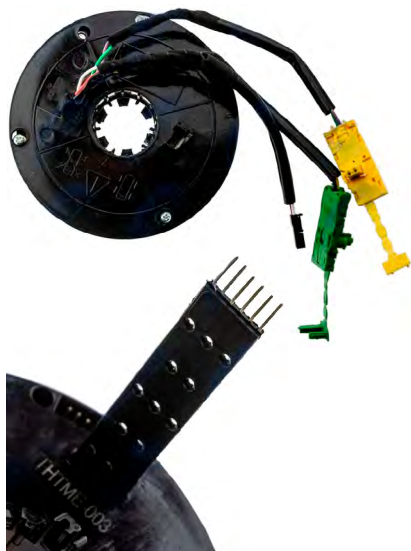

Tipo: Sensor de Ângulo de Direções
Referência Original: A0004640618
Aplicações:
MERCEDES-BENZ
Classe C Sedan (W203), Classe C Coupe,
Classe C T-modell (S203), CLK Coupe
(C209)

Ref. 53.EASME003