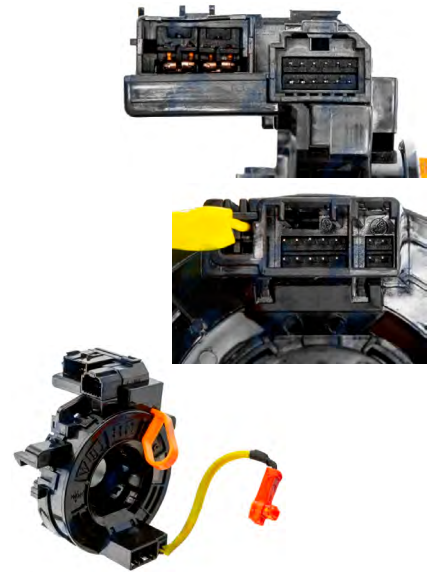

Tipo: Sensor de Ângulo de Direcções
Referência Original: 84307-74020
Aplicações:
TOYOTA
iQ (AJ10), Yaris III Hatchback (XP13),
Verso S (P120), Prius Plus (XW40)

Ref. 53.EASTY024