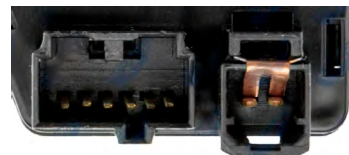

Tipo: Sensor de Ângulo de Direcções s/ Cabo
Referência Original: 56042341AE
Pinos: 6+2+6
Aplicações:
JEEP
Grand Cherokee II (WJ, WG)

Ref. 53.EASCH008

*As marcas e números originais servem apenas como referência, excepto onde mencionadas como tal.