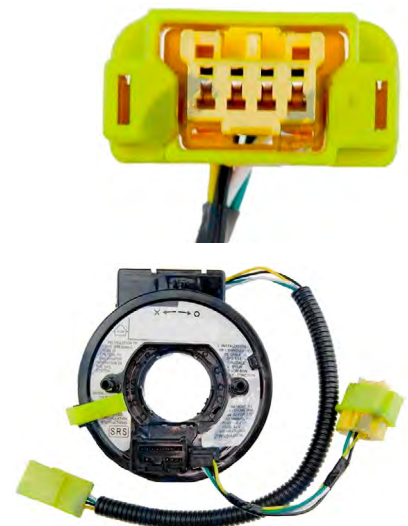

Ref. 53.EASRE021

Tipo: Sensor de Ângulo de Direcções  
 Referência Original: 255544794R  
 Aplicações:  
 RENAULT  
 Fluence (L3\_)

Ref. 53.96SKV579

Tipo: Kit Reparação Sensor de Ângulo de Direcções  
 Referência Original: 8200216462  
 Pinos: 7+2  
 Aplicações:  
 RENAULT  
 Megane II Hatchback (BM, CM), Megane II Carrinha (KM), Megane II Caixa/Combi (KM\_), Megane II Van / Hatchback (KM0/2\_)

Ref. 53.EASRE002

Tipo: Sensor de Ângulo de Direcções  
 Referência Original: 255545857R  
 Aplicações:  
 RENAULT  
 Talisman Sedan (L2M\_), Kadjar (HA\_, HL\_), Espace V (JR), Megane IV Hatchback (B9A/M/N), Scénic IV (J95)

Ref. 53.EASRE019

Tipo: Sensor de Ângulo de Direcções  
 Referência Original: 8200245449  
 Pinos: 5+2  
 Aplicações:  
 RENAULT  
 Modus / Grand Modus (F, JP), Clio III Grandtour, Kangoo II Express (FW), Clio III Van (SB\_, SR\_)

Ref. 53.EASRE018

Ref. 53.96SKV686

Tipo: Sensor de Ângulo de Direcções  
 Referência Original: 77900TR0B11  
 Número de ligações: 12  
 Aplicações:  
 HONDA  
 Accord VII Sedan (CL, CN), Accord VII Tourer (CM, CN)