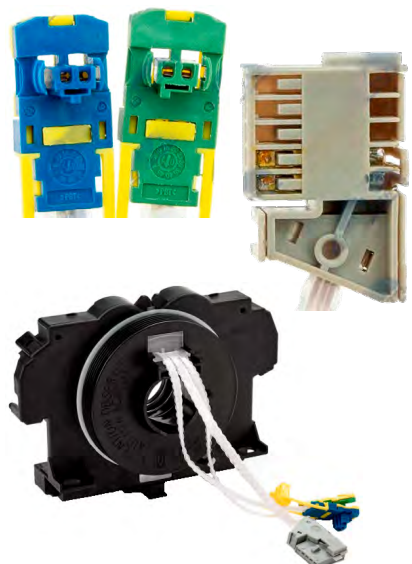

Tipo: Sensor de Ângulo de Direções
Referência Original: 96446860XT
Aplicações:
CITROËN
Xsara Coupe (N0), Xsara Picasso (N68),
C5 II Carrinha, Nemo Van, C4 I Sedan, C4 I
Van / Hatchback (LR_)

Ref. 53.EASPE001