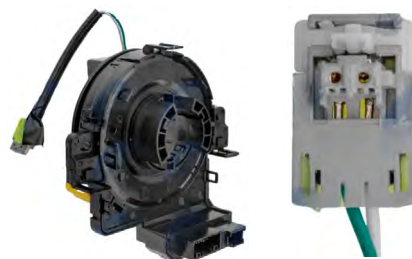

Tipo: Sensor de Ângulo de Direções
Referência Original: 77900T5AJ21
Pinos: 4+18
Aplicações:
HONDA
Jazz Hatchback (GK), HONDA HR-V II (RU)

Ref. 53.EASHD010