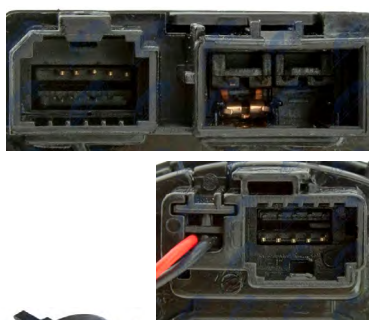

Tipo: Sensor de Ângulo de Direcções
Referência Original: 934901R410
Pinos: 5+2
Aplicações:
HYUNDAI
Accent IV Hatchback (RB), Accent IV Sedan (RB)

Ref. 53.EASHY013

Tipo: Sensor de Ângulo de Direcções
Referência Original: 934902M410
Pinos: 10+4+10
Aplicações:
HYUNDAI
ix35 (LM, EL, ELH)

Ref. 53.EASHY017