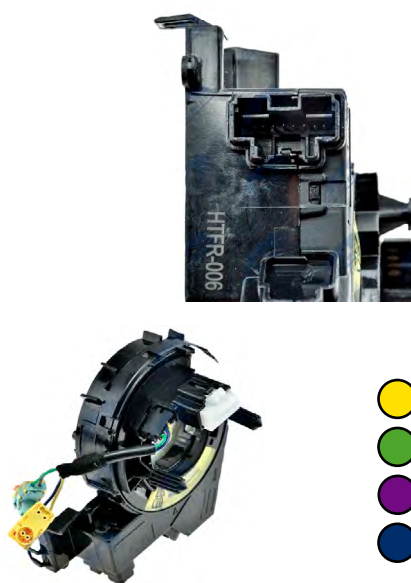

Tipo: Sensor de Ângulo de Direções
Referência Original: CV6Z14A664A
Pinos: 8+10
Aplicações:
FORD
Focus Mk3 Hatchback (DYB), Focus Mk3 Sedan (DYB), Focus Mk3 Carrinha (DYB), Transit Connect V408 Van

Ref. 53.EASFR004