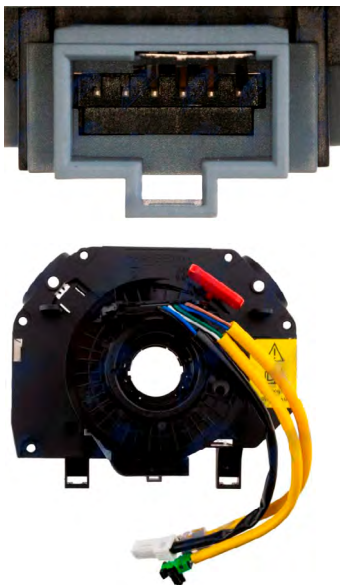

**Ref. 53.EASHD013**

Tipo: Sensor de Ângulo de Direcções  
 Referência Original: 77900TR0B11  
 Pinos: 20+4+18  
 Aplicações:  
 HONDA  
 Civic IX Hatchback (FK), Civic IX Tourer (FK)

**Ref. 53.EASHD017**

Tipo: Sensor de Ângulo de Direcções  
 Referência Original: ...  
 Aplicações:  
 FIAT  
 500X (334), Tipo Sedan (356), Tipo Hatchback (356), Tipo Carrinha (356)

**Ref. 53.EASFT002**

Tipo: Sensor de Ângulo de Direcções  
 Referência Original: 735410424  
 Aplicações:  
 FIAT  
 Grande Punto Hatchback (199), Punto Evo Hatchback (199)