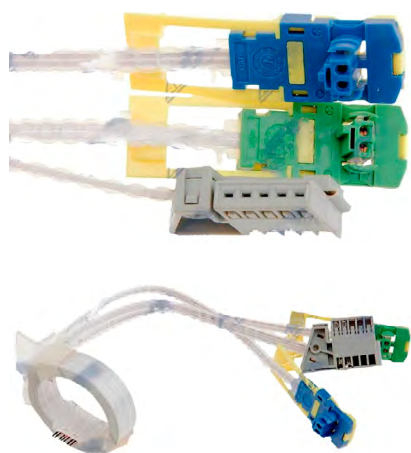

Tipo: Sensor de Ângulo de Direções
Referência Original: 34572475
Pinos: 10 + 4
Aplicações:
CITROËN
Berlingo / Berlingo First I Van (M), Berlin-
go / Berlingo First I (MF, GJK, GFK)

Ref. 53.EASPE000