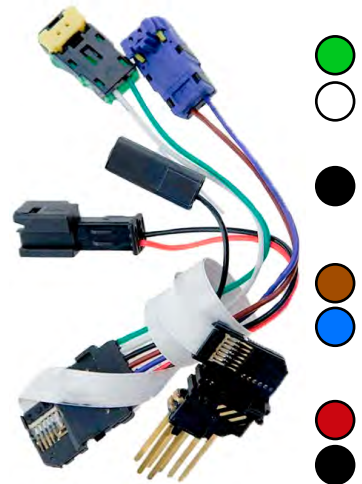

**Ref. 53.EASRE020**

Tipo: Sensor de Ângulo de Direcções  
 Referência Original: 255670019R  
 Aplicações:  
 RENAULT  
 Megane III Grandtour (KZ), Scénic III (JZ0/1), Grand Scénic III (JZ)

**Ref. 53.97SKV503**

**Ref. 53.EASRE016**

Tipo: Sensor de Ângulo de Direcções  
 Referência Original: 7701069118  
 Aplicações:  
 RENAULT  
 Trafic II Minibus (JL), Trafic II Van (FL),  
 Trafic II Camião de plataforma/Chassis  
 (EL)

Ref. 53.EASRE021

Tipo: Sensor de Ângulo de Direcções  
 Referência Original: 255544794R  
 Aplicações:  
 RENAULT  
 Fluence (L3\_)

Ref. 53.96SKV579

Tipo: Kit Reparação Sensor de Ângulo de Direcções  
 Referência Original: 8200216462  
 Pinos: 7+2  
 Aplicações:  
 RENAULT  
 Megane II Hatchback (BM, CM), Megane II Carrinha (KM), Megane II Caixa/Combi (KM\_), Megane II Van / Hatchback (KM0/2\_)