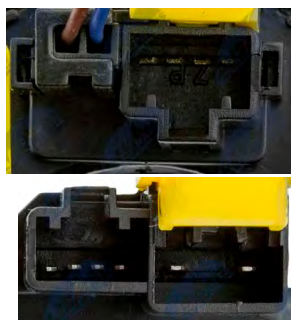

Tipo: Sensor de Ângulo de Direcções
Referência Original: 934902D000, 96SKV541
Pinos: 4+2+2
Aplicações:
HYUNDAI
Elantra III Hatchback (XD), Matrix (FC)

Ref. 53.EASHY012