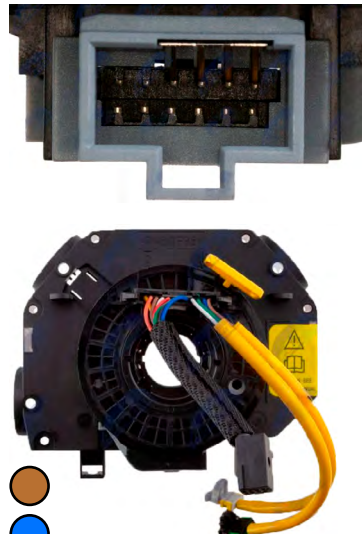

**Ref. 53.EASFT001**

Tipo: Sensor de Ângulo de Direcções  
 Referência Original: 59001116  
 Pinos: 6  
 Aplicações:  
 FIAT  
 Grande Punto Hatchback (199), Linea (323, 110)

**Ref. 53.EASFT003**

Tipo: Sensor de Ângulo de Direcções  
 Referência Original: 2775096001  
 Pinos: 12  
 Aplicações:  
 FIAT  
 Stilo Hatchback (192), Stilo Multi Wagon (192)

**Ref. 53.EASFT004**

Tipo: Sensor de Ângulo de Direcções  
 Referência Original: 735410422  
 Aplicações:  
 FIAT  
 Grande Punto Hatchback (199), Punto Evo Hatchback (199)

**Ref. 53.EASFT009**

Tipo: Sensor de Ângulo de Direcções  
 Referência Original: 255677340R  
 Pinos:  
 Aplicações:  
 DACIA  
 Duster SUV, Lodgy (JS\_), Sandero II, Dokker Express, Logan II Sedan (L8)