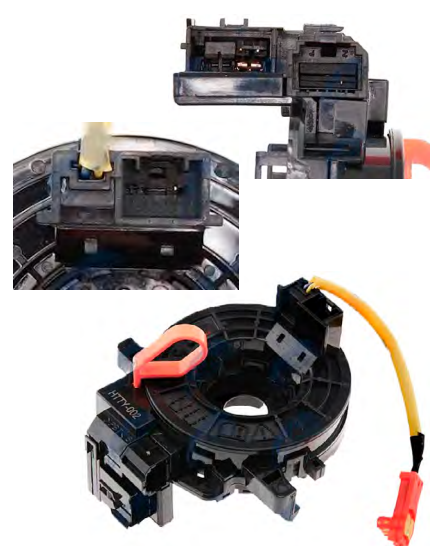

Tipo: Sensor de Ângulo de Direcções
Referência Original: 84306-02190
Aplicações:
TOYOTA
Yaris II Hatchback (XP9), Previa / Estima III (XR50), Vios / Yaris II Sedan (XP9), Verso S (P120)

Ref. 53.EASTY002