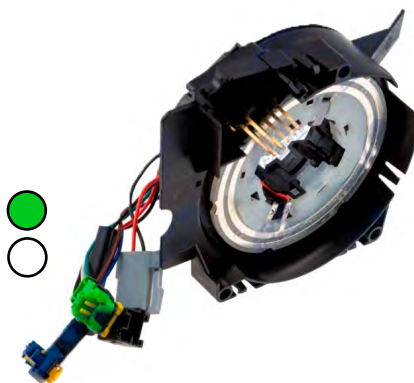

Ref. 53.EASCH008

\*As marcas e números originais servem apenas como referência, excepto onde mencionadas como tal.

Tipo: Sensor de Ângulo de Direcções  
Referência Original: 7701057611  
Aplicações:

...

**Ref. 53.EASRE010**