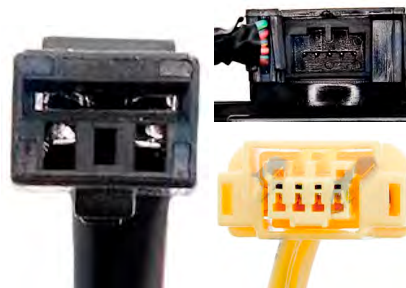

Tipo: Sensor de Ângulo de Direcções
Referência Original: 8619A018
Número de ligações: 15+5
Aplicações:
MITSUBISHI
Eclipse IV Coupe (DK4A), Pajero IV (V80),
Lancer VIII Sedan (CY_A, CZ_A)

Ref. 53.EASMS007