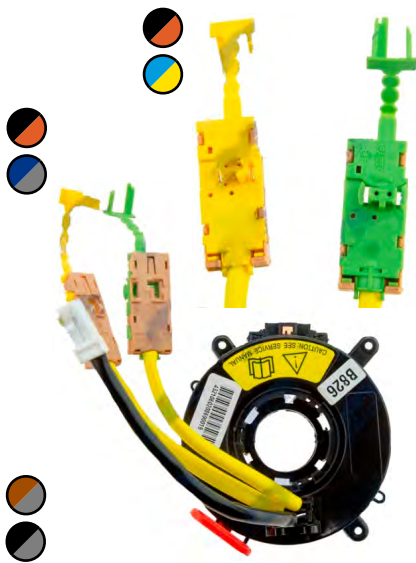

Tipo: Sensor de Ângulo de Direcções  
 Referência Original: ...  
 Aplicações:  
 FIAT  
 500X (334), Tipo Sedan (356), Tipo Hatchback (356), Tipo Carrinha (356)

**Ref. 53.EASFT002**

Tipo: Sensor de Ângulo de Direcções  
 Referência Original: 735410424  
 Aplicações:  
 FIAT  
 Grande Punto Hatchback (199), Punto Evo Hatchback (199)

**Ref. 53.EASFT008**

Tipo: Sensor de Ângulo de Direcções  
 Referência Original: 735582994  
 Aplicações:  
 FIAT  
 Doblo II Carrinha (263), Doblo II Van / Carrinha (263), Doblo II Camião de plataforma/Chassis (263)

**Ref. 53.EASFT001**

Tipo: Sensor de Ângulo de Direcções  
 Referência Original: 59001116  
 Pinos: 6  
 Aplicações:  
 FIAT  
 Grande Punto Hatchback (199), Linea (323, 110)

**Ref. 53.EASFT003**

Tipo: Sensor de Ângulo de Direcções  
 Referência Original: 2775096001  
 Pinos: 12  
 Aplicações:  
 FIAT  
 Stilo Hatchback (192), Stilo Multi Wagon (192)

**Ref. 53.EASFT004**

Tipo: Sensor de Ângulo de Direcções  
 Referência Original: 735410422  
 Aplicações:  
 FIAT  
 Grande Punto Hatchback (199), Punto Evo Hatchback (199)

**Ref. 53.EASFT009**

Tipo: Sensor de Ângulo de Direcções  
 Referência Original: 255677340R  
 Pinos:  
 Aplicações:  
 DACIA  
 Duster SUV, Lodgy (JS\_), Sandero II, Dokker Express, Logan II Sedan (L8)