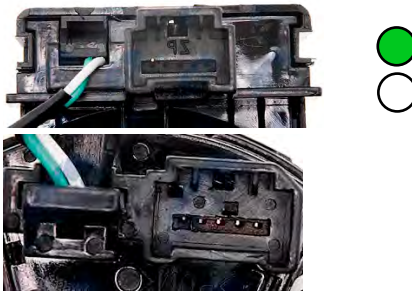

Tipo: Sensor de Ângulo de Direções
Referência Original: 77900SENH01
Pinos: 10
Aplicações:
HONDA
City Sedan (GE4)

Ref. 53.EASHD007