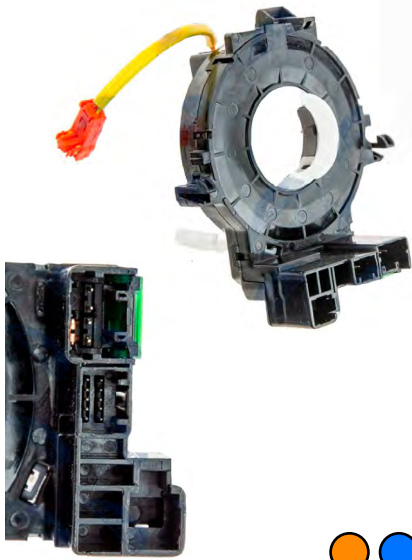

Tipo: Sensor de Ângulo de Direcções
Referência Original: 8619A439
Pinos: 12
Aplicações:
MITSUBISHI
ASX SUV (GA0), Pajero Sport III SUV (KS),
Eclipse Cross (GK_)

Ref. 53.EASMS010