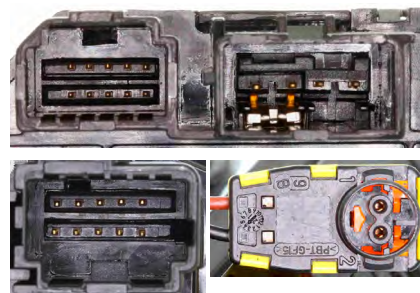

Tipo: Sensor de Ângulo de Direcções
Referência Original: 93490A4110
Aplicações:
KIA
Rio III Hatchback (UB), Rio III Sedan (UB), Carens IV (RP)

Ref. 53.231735