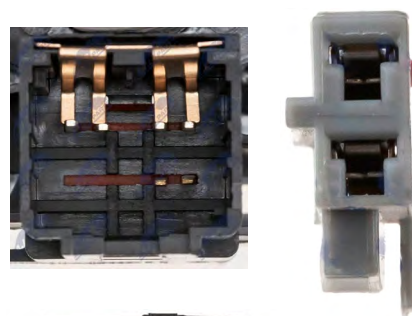

Tipo: Sensor de Ângulo de Direcções
Referência Original: 7701051757
Aplicações:
RENAULT
Clio II Hatchback (BB, CB), Clio II Van

Ref. 53.EASRE028