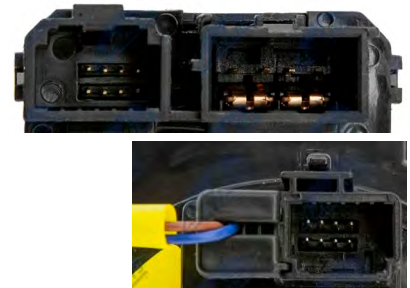

Tipo: Sensor de Ângulo de Direcções
Referência Original: 934903E100
Pinos:
Aplicações:
KIA
Sorento I (JC), Sorento II (XM)

Ref. 53.EASKA016