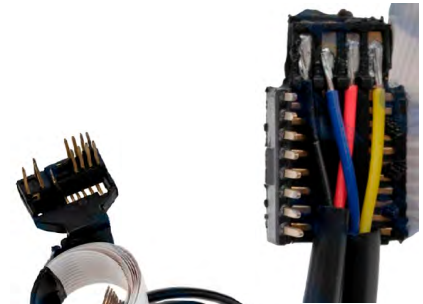

Tipo: Sensor de Ângulo de Direcções
Referência Original: 25567ET025
Aplicações:
NISSAN
350Z Coupe (Z33), Murano I (Z50), 370Z Coupe (Z34)

Ref. 53.EASNS013