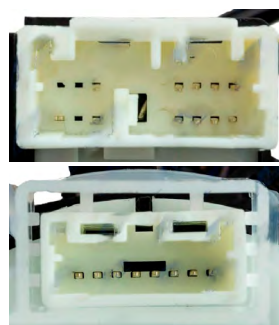

Tipo: Sensor de Ângulo de Direcções
Referência Original: ...
Pinos: 8
Número de ligações:
Aplicações:
NISSAN
Micra III Hatchback (K12)

Ref. 53.EASNS020