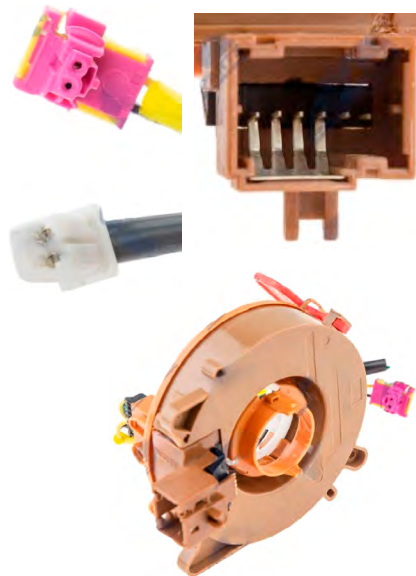

Tipo: Sensor de Ângulo de Direcções
Referência Original: 735582994
Aplicações:
FIAT
Doblo II Carrinha (263), Doblo II Van / Carrinha (263), Doblo II Camião de plataforma/Chassis (263)

Ref. 53.EASFT001