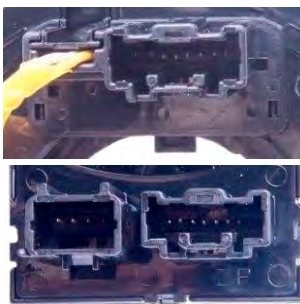

Tipo: Sensor de Ângulo de Direcções
Referência Original: FA0166CS0
Pinos: 4+8+8
Aplicações:
MAZDA
6 Hatchback (G6)

Ref. 53.96SKV564