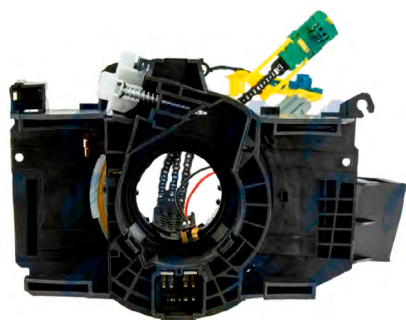

**Ref. 53.96SKV538**

Tipo: Sensor de Ângulo de Direcções  
 Referência Original: 7701051757  
 Aplicações:  
 RENAULT  
 Clio II Hatchback (BB, CB), Clio II Van

**Ref. 53.EASRE028**

Tipo: Sensor de Ângulo de Direcções  
 Referência Original: 251648, 450039  
 Pinos: 8  
 Aplicações:  
 RENAULT  
 Clio II Hatchback (BB, CB)

**Ref. 53.251648**

Tipo: Sensor de Ângulo de Direcções  
 Referência Original: 440561, 251640, 8200216462  
 Aplicações:  
 RENAULT  
 Megane II Hatchback (BM, CM), Megane II Carrinha (KM)

**Ref. 53.96SKV563**

Tipo: Sensor de Ângulo de Direcções  
 Referência Original: 255670657R, 450046  
 Aplicações:  
 RENAULT  
 Clio II Hatchback (BB, CB), Clio II Van

**Ref. 53.231233**

Tipo: Sensor de Ângulo de Direcções  
 Referência Original: 7701048917, 251647  
 Aplicações:  
 RENAULT  
 Laguna II Hatchback (BG), Laguna II Grandtour (KG), Espace IV (JK)