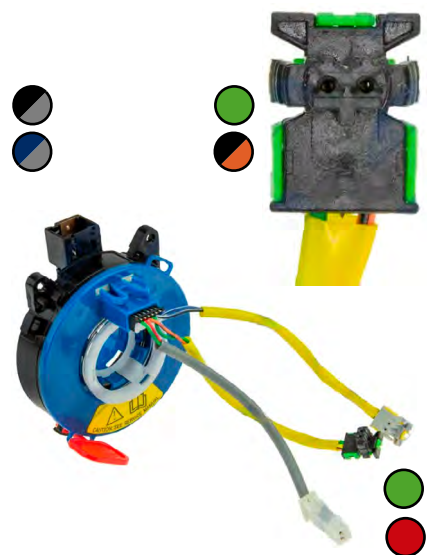

Tipo: Sensor de Ângulo de Direcções
Referência Original: 59001116
Pinos: 6
Aplicações:
FIAT
Grande Punto Hatchback (199), Linea (323, 110)

Ref. 53.EASFT003